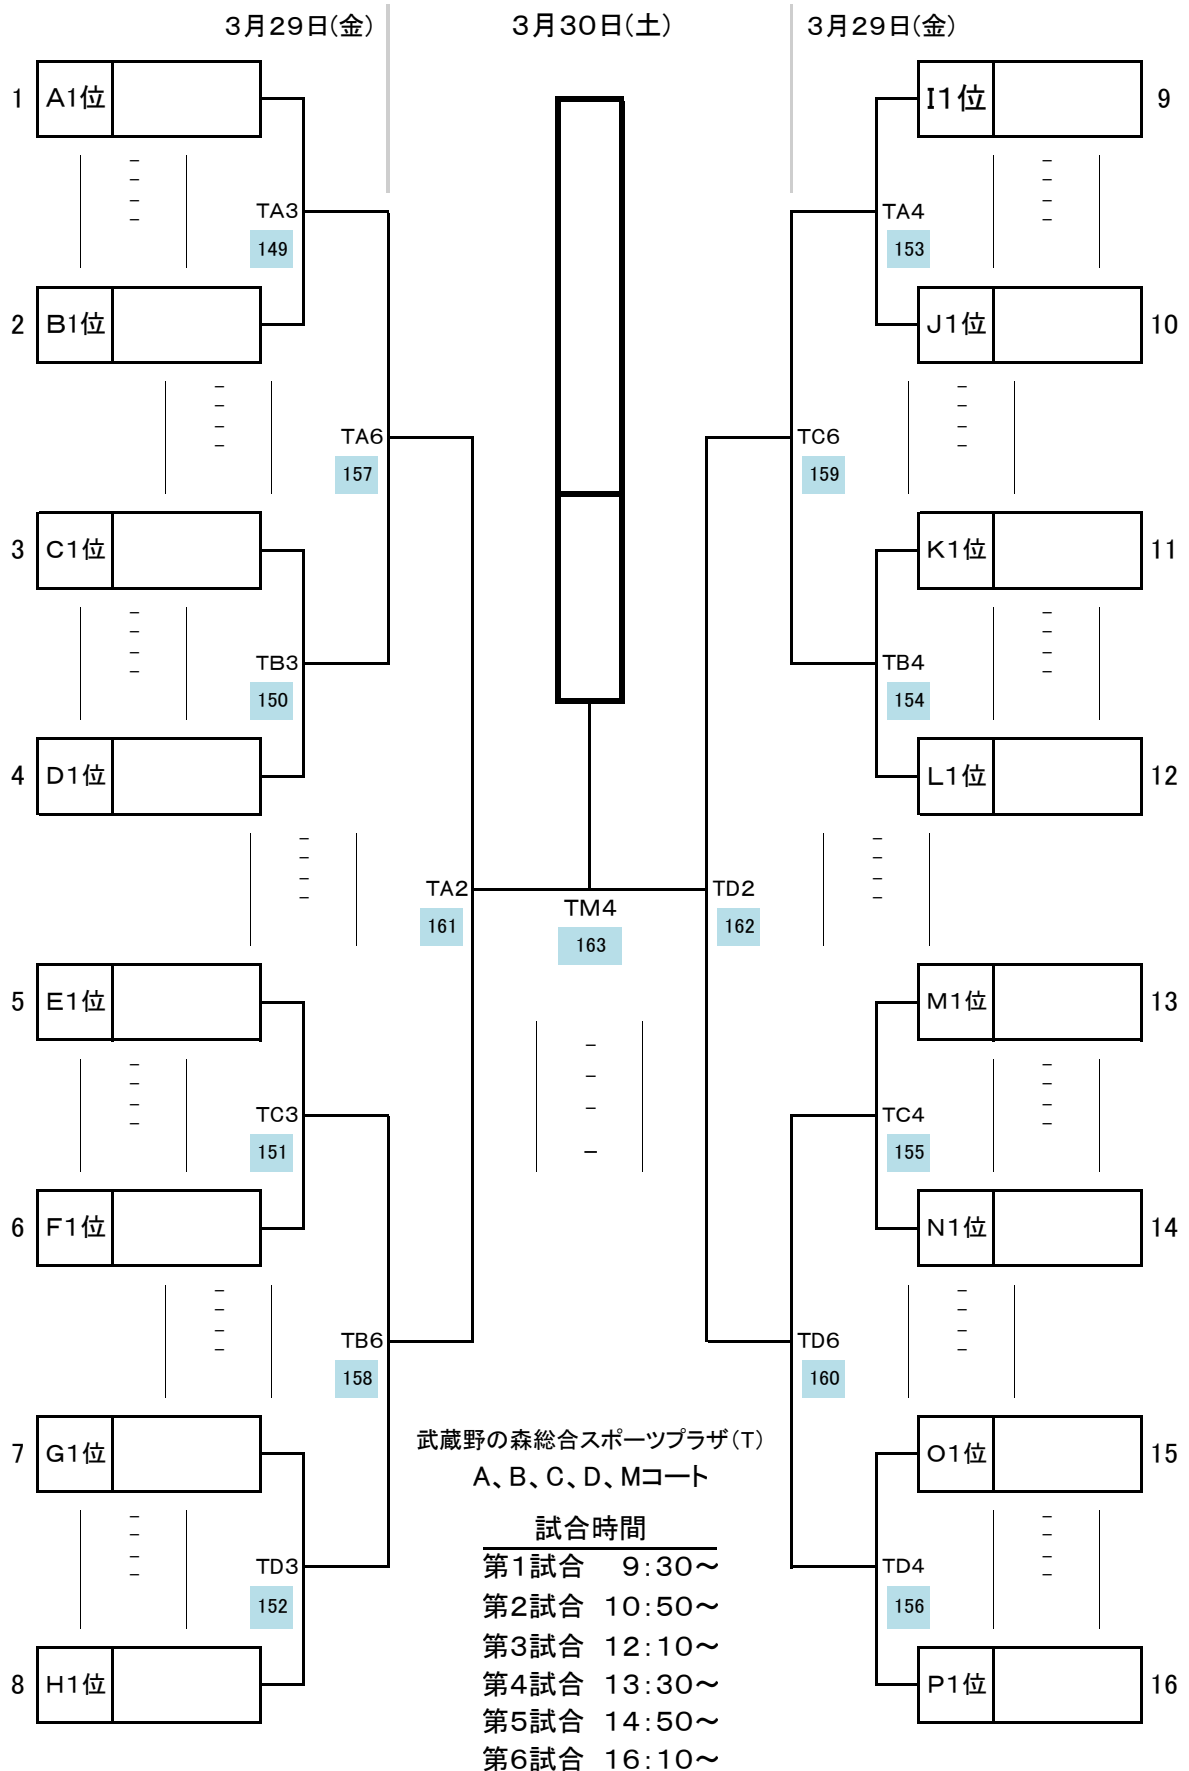

<男子決勝トーナメント> 3月29日(金)・30日(土)